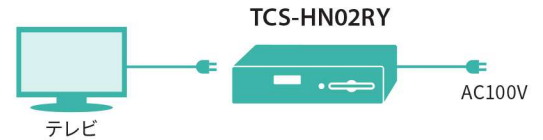

床頭台への組込例

横型タイプ
TCS-HN02RY

縦型タイプ
TCS-HN02R

※床頭台への組込時、カードタイマーに他機器の熱が伝わらないレイアウトにしてください。

接続図

テレビ用プリペイドカードタイマー 製品仕様		
スタイル	横 型	縦 型
機 種 名	TCS-HN02RY	TCS-HN02R
重 量	約1kg	約1kg
外形寸法*1	225(W)×50(H)×200(D)mm 電源コード長：2.8m	50(W)×225(H)×200(D)mm 電源コード長：2.8m
消費電力	3W(待機時) 8W(動作時)	
使用電圧	AC100V 50/60Hz	
外部出力	【テレビ】 AC100V / 2A(定格)	
表示部	【カード残度数・残時間】 緑色LED 7セグ4桁(文字高:10mm) 【カード在中】 緑色LED	
表示方法	【テレビ】 カード残度数(最大9999度数) / 残時間	
課金設定	【時間貸し】 1度数あたりの減算時間 無料～3時間(0.2秒単位) 【2段階課金】 1日(リセット時刻まで)の利用度数が一定度数、(0～9999度数)に達すると、第2レートへ切替可能*2 【1日貸し】 1日あたり(リセット時刻まで)の減算度数、無料～9999度数 【24時間貸し】 24時間あたりの減算度数 無料～9999度数 【単位時間貸し】 単位時間(5分～24時間)あたりの減算時間、無料～9999度数	
使用カード	当社専用 0.22mm～0.27mmのPETカード 1750エルステッド	
各種機能	24時間タイマー：視聴禁止時間帯1日3プログラム 利用度数集計機能：最大999999999度数 表示自動消灯機能：テレビ未使用時常時点灯(自動消灯も可能)	