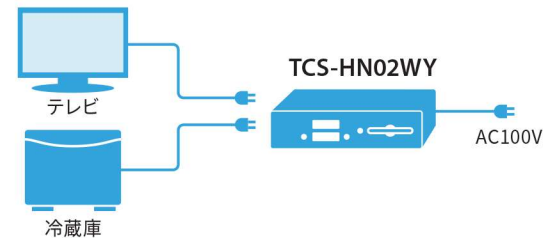

度数時間表示部が従来機比1.6倍に拡大し見やすくなりました。

カード在中ランプを搭載

カード在中ランプと聞きとりやすくなったエラー音でカードの2枚挿しを防止します。

1台でテレビ・冷蔵庫を制御

1台のタイマーでテレビと冷蔵庫の稼働を制御できます。

冷蔵庫表示部が4桁に対応

冷蔵庫利用の残り時間を分単位まで表示できるようになりました。

冷蔵庫の利用予約が最大32日

最大32日分の冷蔵庫の利用予約が可能となりました。※上限は自由に設定可能

多様な課金方法に対応

時間貸し、1日貸し、24時間貸し、単位時間貸しなど、多様な課金方法に対応しています。

度数時間表示部の消灯が可能

テレビ未使用時、度数時間表示部を自動で消灯することもできます。*3

テレビの使用制限時間帯が設定可能

1日3プログラムまで、テレビの使用制限時間帯を設定できます。

床頭台への組込例

横型タイプ
TCS-HN02WY

縦型タイプ
TCS-HN02W

※床頭台への組込時、カードタイマーに他機器の熱が伝わらないレイアウトにしてください。

接続図

テレビ・冷蔵庫用プリペイドカードタイマー 製品仕様		
スタイル	横 型	縦 型
機種名	TCS-HN02WY	TCS-HN02W
重量	約1kg	約1kg
外形寸法*1	225(W)×50(H)×200(D)mm 電源コード長：2.8m	50(W)×225(H)×200(D)mm 電源コード長：2.8m
消費電力	3W(待機時) 8W(動作時)	
使用電圧	AC100V 50/60Hz	
外部出力	【テレビ】 AC100V / 2A(定格) 【冷蔵庫】 AC100V / 2A(定格) ※テレビ、冷蔵庫の合計が2Aを超えないこと。	
表示部	【カード残度数・残時間】 緑色LED 7セグ4桁(文字高:10mm) 【冷蔵庫】 緑色LED 7セグ4桁(文字高:10mm) / 緑色LED 【カード在中】 緑色LED	
表示方法	【テレビ】 カード残度数(最大9999度数) / 残時間 【冷蔵庫】 残時間(最大96時間00分、96時間を超える場合は日数)	
課金設定	【時間貸し】 テレビ・冷蔵庫：1度数あたりの減算時間 無料～3時間(0.2秒単位) 【2段階課金】 テレビ：1日(リセット時刻まで)の利用度数が一定度数(0～9999度数)に達すると、第2レートへ切替可能*2 【1日貸し】 テレビ・冷蔵庫：1日あたり(リセット時刻まで)の減算度数 無料～9999度数(冷蔵庫のみ、最大32日分の予約機能有) 【24時間貸し】 テレビ・冷蔵庫：24時間あたりの減算度数 無料～9999度数(冷蔵庫のみ、最大32日分の予約機能有) 【単位時間貸し】 テレビ：単位時間(5分～24時間)あたりの減算時間 無料～9999度数	
使用カード	当社専用 0.22mm～0.27mmのPETカード 1750エルステッド	
各種機能	24時間タイマー：視聴禁止時間帯1日3プログラム 利用度数集計機能：最大999999999度数(テレビ・冷蔵庫それぞれを集計) ※但し、冷蔵庫時間貸し運営時を除く 表示自動消灯機能：テレビ未使用時常時点灯(自動消灯も可能)*3	