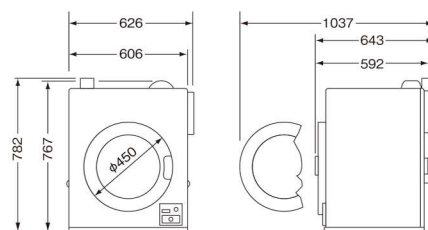

● は出荷時設定。

MCW-C70L

MCW-C50L

MCD-CK50L

※1 別売の「50円メカ」を使用すれば150円、250円、350円の設定もできます。

別売のコントロール機構完成Bで押しボタン式にも変更可能です(14ページ参照)。

※2 別売のコントロール機構完成Dで押しボタン式にも変更可能です(14ページ参照)。