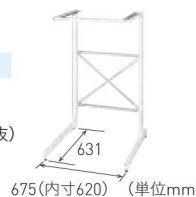

HDS-CL7

希望小売価格13,000円(税抜)

スタンドタイプ

HDS-701

希望小売価格17,000円(税抜)

品番	製品質量	外形寸法(mm)			適合洗濯機
		幅	奥行	高さ	
HDS-CL7	約7kg	670	539	1330	MCW-C70L
		610		1173-1263	MCW-C50L
HDS-701	約9kg	675	631	1230-1280-1320	MCW-C70L
				1160-1230-1280-1320	MCW-C50L

〒591-8021

堺市北区新金岡町5丁7-518

TEL 072-258-6601

FAX 072-258-6602

BEST PLAN

■コイン式全自動洗濯機

洗濯方式	渦巻式	
	品番	品番
	MCW-C70L	MCW-C50L
		
カラー	ホワイト 日本製	ホワイト 日本製
洗濯・脱水容量(乾燥布重量)	7.0kg	5.0kg
希望小売価格(税抜)	223,000円	152,000円
槽洗浄機能	●	
洗剤・柔軟剤自動投入	HHH-CLD-106,CLD-104(別売)の取付けで可能(洗剤又は柔軟剤)	
お湯洗い	給湯キット(HV-2)(別売)取付けで可能	
フタロック	安心ロック機能	
自動投入	1個	
その他の特長	・運転中は上ふたが開かない「ロック機構」 ・高い洗浄力の「循環ジェット水流」	
使用硬貨	100円	
コイン収納枚数	200枚	
使用料金の切替	200、300、 400 、500円※1	200、 300 、400、500円※1
電源	単相100V①(50/60Hz共用)	
定格消費電力(W)	450/550(50/60Hz)(洗い時)	420/490(50/60Hz)(洗い時)
消費電力量(Wh)	110(50/60Hz)	85/95(50/60Hz)
標準使用水量(L)	約129(高水位59)	約108(高水位48)
給水	給水ホース付属	
排水	排水ホース付属	
運転目安時間(分)	約34	約31
直径×奥行(mm)	460×409	430×397
回転数 洗い・すすぎ(rpm)	(ヨク)125/150(50/60Hz)	(ヨク)180/216(50/60Hz)
脱水 rpm)	800	800
外形寸法(mm)	幅592×奥行640×高さ1,095	幅522×奥行565×高さ1,025
製品質量	約47kg	約38kg
PSE	適合品	