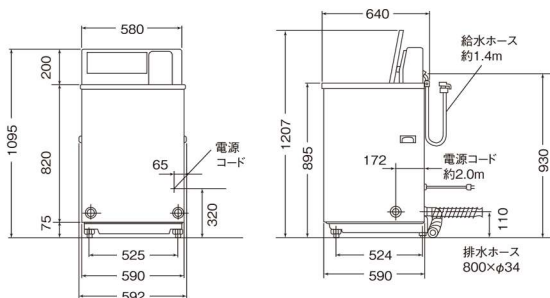

■コイン式全自動洗濯機

洗濯方式	渦巻式	
	品番	品番
	MCW-C70L	MCW-C50L
カラー	ホワイト 日本製	ホワイト 日本製
洗濯・脱水容量(乾燥布重量)	7.0kg	5.0kg
希望小売価格(税抜)	223,000円	152,000円
槽洗浄機能	●	
洗剤・柔軟剤自動投入	HHH-CLD-106,CLD-104(別売)の取付けで可能(洗剤又は柔軟剤)	
お湯洗い	給湯キット(HV-2)(別売)取付けで可能	
フタロック	安心ロック機能	
自動投入	1個	
その他の特長	・運転中は上ふたが開かない「ロック機構」 ・高い洗浄力の「循環ジェット水流」	
使用硬貨	100円	
コイン収納枚数	200枚	
使用料金の切替	200、300、400、500円※1	200、300、400、500円※1
電源	単相100V①(50/60Hz共用)	
定格消費電力(W)	450/550(50/60Hz)(洗い時)	420/490(50/60Hz)(洗い時)
消費電力量(Wh)	110(50/60Hz)	85/95(50/60Hz)
標準使用水量(L)	約129(高水位59)	約108(高水位48)
給水	給水ホース付属	
排水	排水ホース付属	
運転目安時間(分)	約34	約31
直径×奥行(mm)	460×409	430×397
回転数 洗い・すすぎ(rpm)	(ヨク)125/150(50/60Hz)	(ヨク)180/216(50/60Hz)
脱水 rpm)	800	800
外形寸法(mm)	幅592×奥行640×高さ1,095	幅522×奥行565×高さ1,025
製品質量	約47kg	約38kg
PSE	適合品	

● は出荷時設定。

■コイン式衣類乾燥機

乾燥方式	電気式
品番	品番
	MCD-CK50L
	□①型コンセント専用
カラー	ホワイト 日本製
乾燥容量(乾燥布質量)	5.0kg
希望小売価格(税抜)	129,000円
ステンレスドラム	●
クールダウン	●
ドアロック	安心ロックユニット(HHH-LK-CK50)(別売)取付けで可能
使用硬貨	100円
コイン収納枚数	300枚
使用料金切替	100、200円
使用時間切替	1～60分:出荷時30分※2
電源	単相100V(50/60Hz共用)/□①型コンセント
定格消費電力(W)	室温30℃ 1,500/1,650(50/60Hz) 半導体ヒータ
消費電力(kW(kcal/h))	室温30℃ 50Hz:1.37(約1,200) 室温30℃ 60Hz:1.51(約1,300)
最大風量(m³/分)	1.3/1.6(50/60Hz)
配管口径 排気(mm)	φ100
ドラム 直径×奥行(mm)	560×412
回転	右一方向回転式
回転数(rpm)	44/53(50/60Hz)
外形寸法(mm)	幅626×奥行592×高さ767
製品質量	約27kg
PSE	適合品

● は出荷時設定。

MCW-C70L