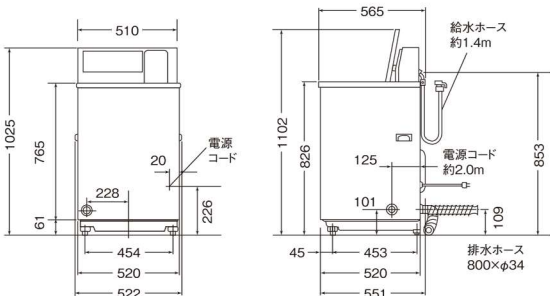

■コイン式全自動洗濯機

洗濯方式	渦巻式	
	品番	品番
	MCW-C70L	MCW-C50L
カラー	ホワイト 日本製	ホワイト 日本製
洗濯・脱水容量(乾燥布重量)	7.0kg	5.0kg
希望小売価格(税抜)	223,000円	152,000円
槽洗浄機能	●	
洗剤・柔軟剤自動投入	HHH-CLD-106,CLD-104(別売)の取付けで可能(洗剤又は柔軟剤)	
お湯洗い	給湯キット(HV-2)(別売)取付けで可能	
フタロック	安心ロック機能	
自動投入	1個	
その他の特長	・運転中は上ふたが開かない「ロック機構」 ・高い洗浄力の「循環ジェット水流」	
使用硬貨	100円	
コイン収納枚数	200枚	
使用料金の切替	200、300、400、500円※1	200、300、400、500円※1
電源	単相100V①(50/60Hz共用)	
定格消費電力(W)	450/550(50/60Hz)(洗い時)	420/490(50/60Hz)(洗い時)
消費電力量(Wh)	110(50/60Hz)	85/95(50/60Hz)
標準使用水量(L)	約129(高水位59)	約108(高水位48)
給水	給水ホース付属	
排水	排水ホース付属	
運転目安時間(分)	約34	約31
直径×奥行(mm)	460×409	430×397
回転数 洗い・すすぎ(rpm)	(ヨク)125/150(50/60Hz)	(ヨク)180/216(50/60Hz)
脱水 rpm)	800	800
外形寸法(mm)	幅592×奥行640×高さ1,095	幅522×奥行565×高さ1,025
製品質量	約47kg	約38kg
PSE	適合品	

● は出荷時設定。

■コイン式衣類乾燥機

乾燥方式	電気式
品番	品番
	MCD-CK50L
	□①型コンセント専用
カラー	ホワイト 日本製
乾燥容量(乾燥布質量)	5.0kg
希望小売価格(税抜)	129,000円
ステンレスドラム	●
クールダウン	●
ドアロック	安心ロックユニット(HHH-LK-CK50)(別売)取付けで可能
使用硬貨	100円
コイン収納枚数	300枚
使用料金切替	100、200円
使用時間切替	1～60分:出荷時30分※2
電源	単相100V(50/60Hz共用)/□①型コンセント
定格消費電力(W)	室温30℃ 1,500/1,650(50/60Hz) 半導体ヒータ
消費電力(kW(kcal/h))	室温30℃ 50Hz:1.37(約1,200) 室温30℃ 60Hz:1.51(約1,300)
最大風量(m³/分)	1.3/1.6(50/60Hz)
配管口径 排気(mm)	φ100
ドラム 直径×奥行(mm)	560×412
回転	右一方向回転式
回転数(rpm)	44/53(50/60Hz)
外形寸法(mm)	幅626×奥行592×高さ767
製品質量	約27kg
PSE	適合品

● は出荷時設定。

MCW-C70L

MCW-C50L

MCD-CK50L

※1 別売の「50円メカ」を使用すれば150円、250円、350円の設定もできます。

別売のコントロール機構完成Bで押しボタン式にも変更可能です(14ページ参照)。

※2 別売のコントロール機構完成Dで押しボタン式にも変更可能です(14ページ参照)。