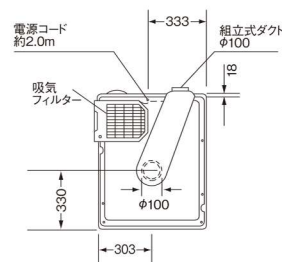

● は出荷時設定。

MCW-C70L

MCW-C50L

MCD-CK50L

※1 別売の「50円メカ」を使用すれば150円、250円、350円の設定もできます。

別売のコントロール機構完成Bで押しボタン式にも変更可能です(14ページ参照)。

※2 別売のコントロール機構完成Dで押しボタン式にも変更可能です(14ページ参照)。